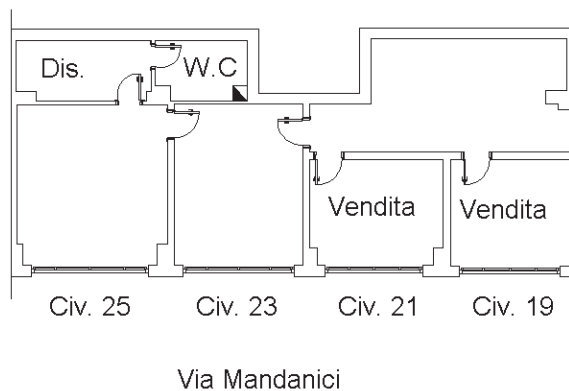

Identificativi Catastali:

Sezione:

Foglio: 40

Particella: 57

Subalterno: 47

Compilata da:
Nuccio Rosolino

Iscritto all'albo:
Geometri

Prov. Palermo

N. 3884

Scheda n. 1

Scala 1:200

Piano terra
H=374 cm

Catasto dei Fabbricati - Situazione al 25/09/2024 - Comune di PALERMO(G273) - < Foglio 40 - Particella 57 - Subalterno 47
VIA PLACIDO MANDANICI n. 21-23-25 Piano T