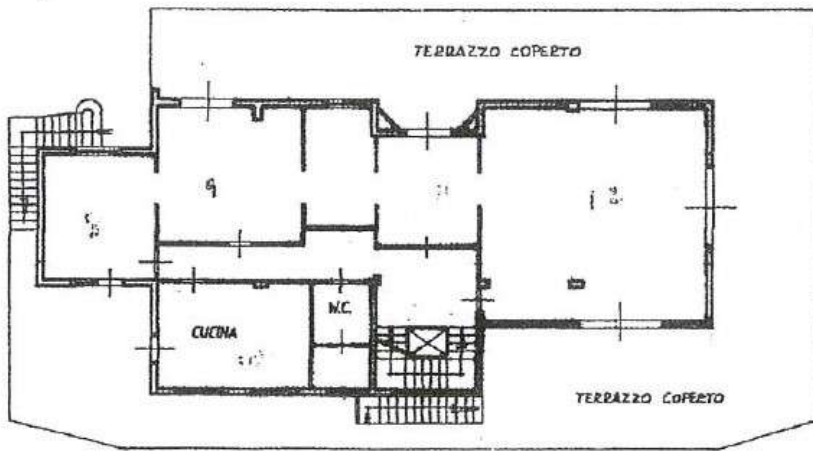

**PIANO PRIMO**  
H media = 2.60

**LASTRICO SOLARE**

SCALA 1:500

1767

DITTA: AGTO ARREDI

Piscina

ORIENTAMENTO

SCALA DI 1:200

**PIANO SEMINTERRATO**  
H=3.00

**PIANO TERRA**  
H=2.80

PROT.  
D-1234