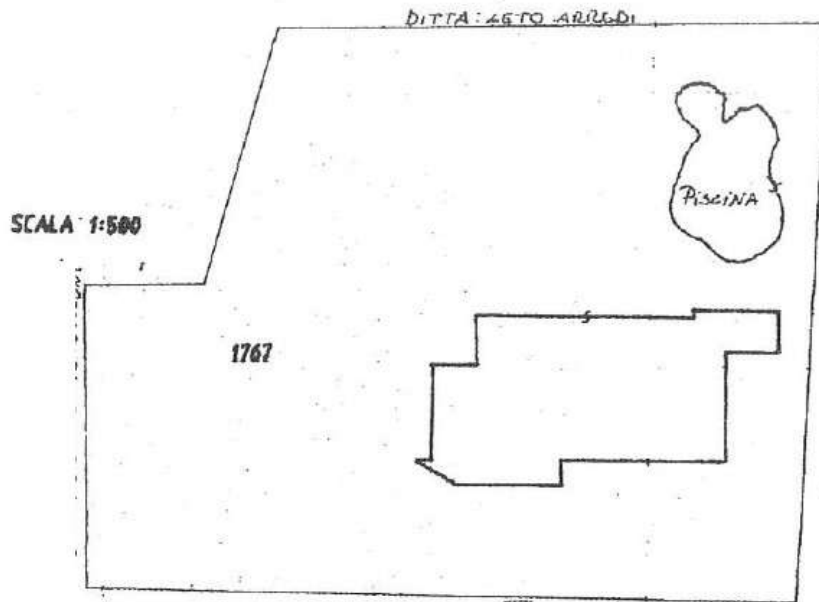

**PIANO PRIMO**  
H media = 2.60

**LASTRICO SOLARE**

SCALA 1:500

1767

DITTA: AGTO ARREDI

Piscina

ORIENTAMENTO

SCALA DI 1:200

**PIANO SEMINTERRATO**  
H=3.00

**PIANO TERRA**  
H=2.80

PROT.  
D-1234