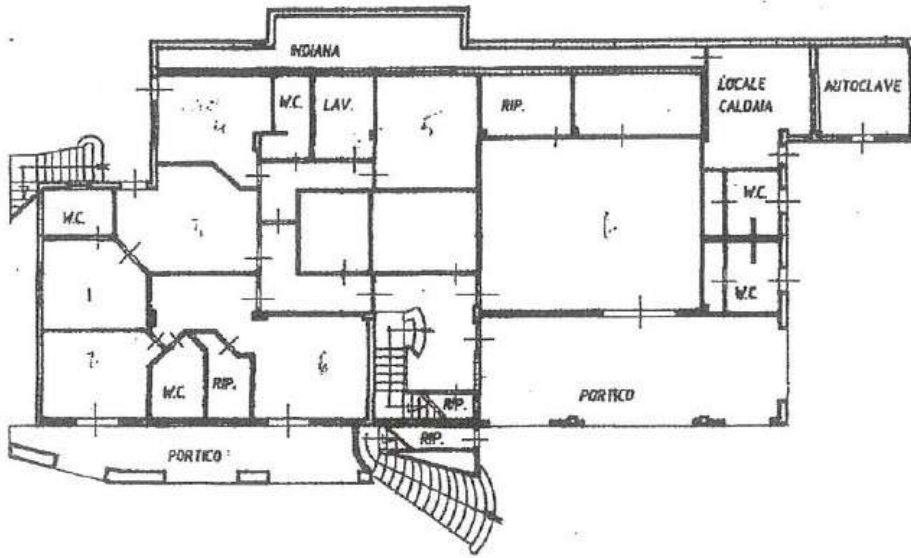

**PIANO PRIMO**  
H media = 2.60

**LASTRICO SOLARE**

SCALA 1:500

1767

DITTA: AGTO ARREDI

Piscina

ORIENTAMENTO

SCALA DI 1:200

**PIANO SEMINTERRATO**  
H=3.00

**PIANO TERRA**  
H=2.80

PROT.  
D-1234